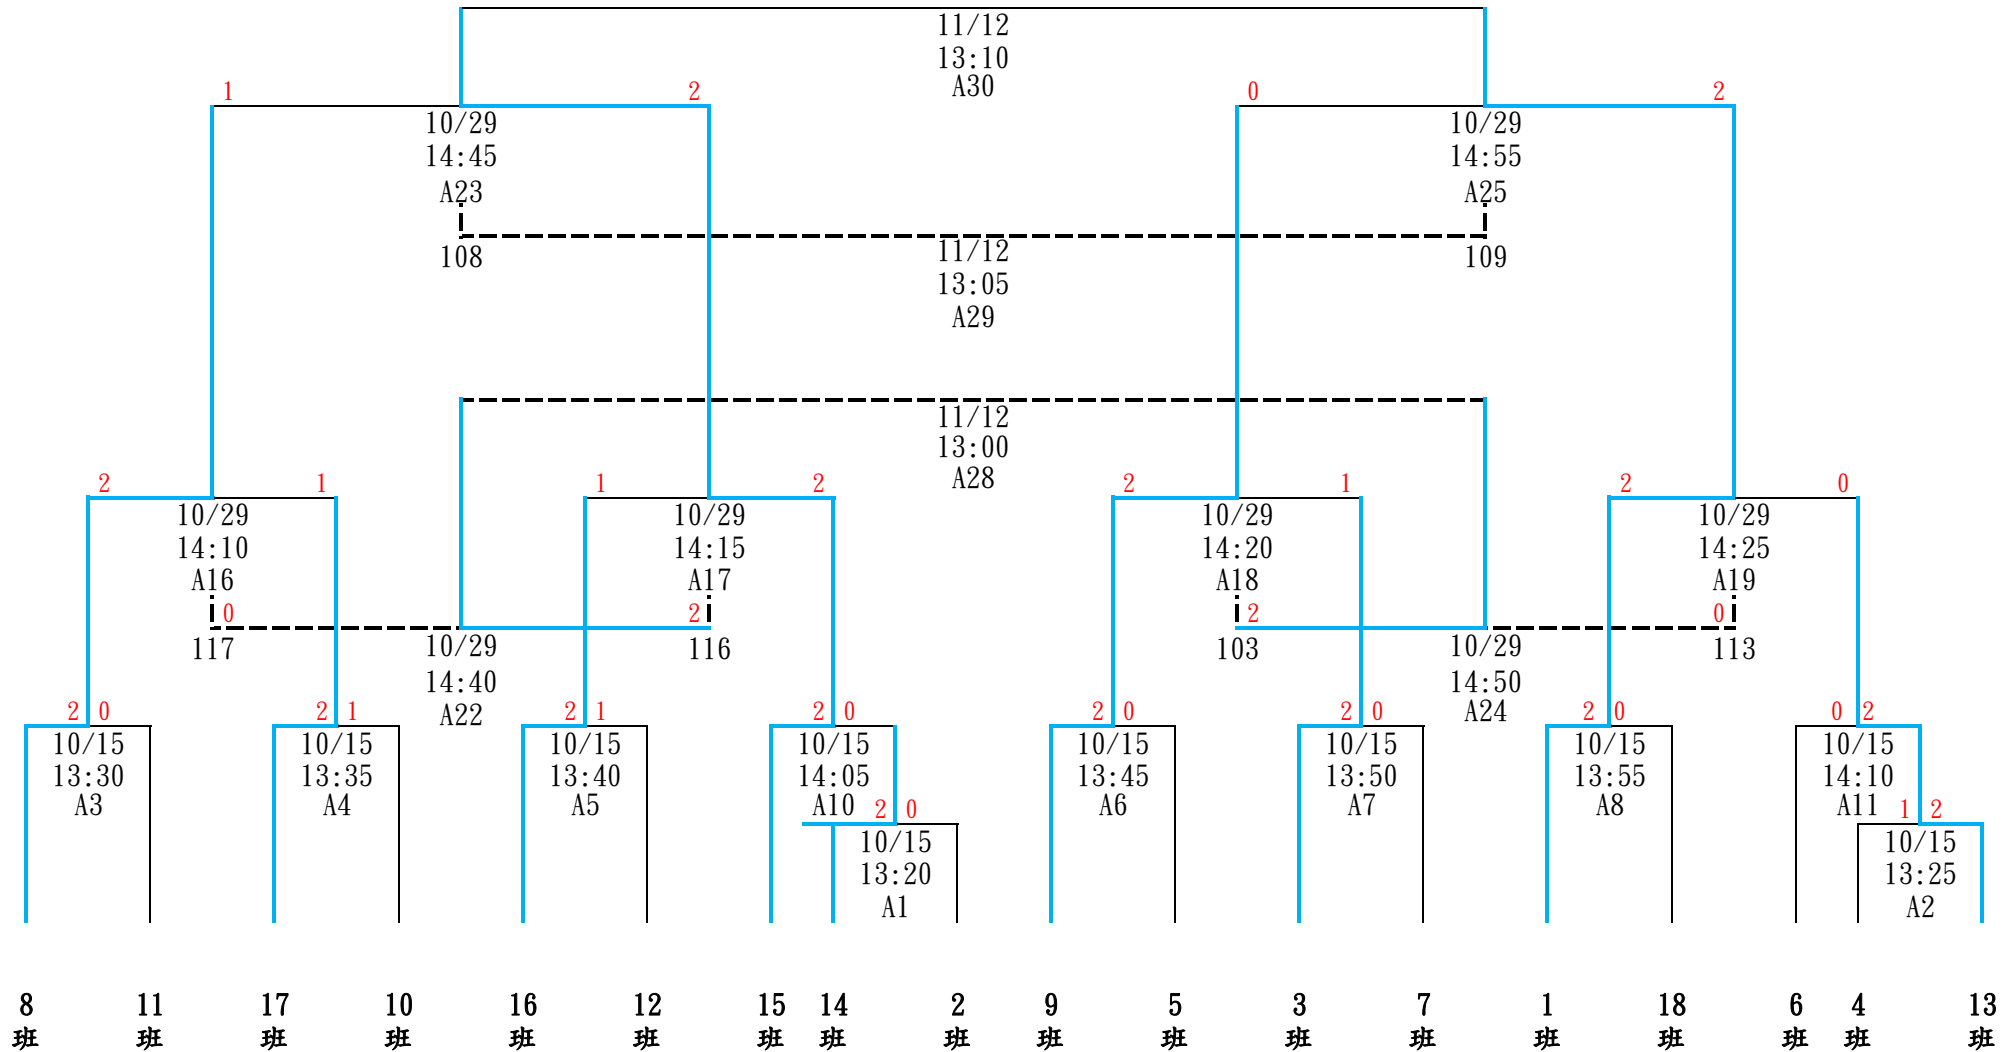

國立台南二中 104 年 高一 班際 拔河 比賽 賽程 圖

§ 高一組 §

A場地為東邊籃球場(近操場) / B場地為西邊籃球場(近網球場)

AB場檢錄地點為司令台後側籃球場上!

請各班比賽人員提前10分鐘至檢錄處點名!並將比賽次序排好!

AB場地非比賽及預備班級請勿進入